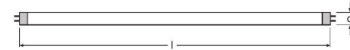

HE 14 W/827

Código del producto 4008321916020

	G5
	549,0 mm
	16,0 mm
	–
W	14,00 W
lm	1200 lm
	–
	1350 lm
	1200 lm
	1200 lm
cd	–
K	2700 K
COLOUR	LUMILUX INTERNA
R_a	≥80
t [h]	24000 h
	Si
V	220 V
Hz	–

	–
	–
	–
	–
	–
Hg	1,5 mg
	A+
	16 kWh/1000h