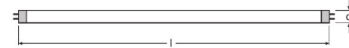

## HE 14 W/840

Código del producto 4008321916013

	G5
	549,0 mm
	16,0 mm
	–
<b>W</b>	14,00 W
<b>lm</b>	1200 lm
	–
	1350 lm
	1200 lm
	1200 lm
<b>cd</b>	–
<b>K</b>	4000 K
<b>COLOUR</b>	LUMILUX Cool White
<b>R<sub>a</sub></b>	≥80
<b>t [h]</b>	24000 h
	Si
<b>V</b>	220 V
<b>Hz</b>	–