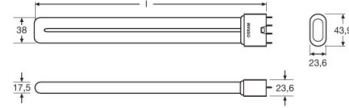

## DULUX L XT 18 W/840 2G11

Código del producto 4008321507594

	2G11
	217,0 mm
	17,5 mm
	–
<b>W</b>	18,00 W
<b>lm</b>	1200 lm
	–
<b>lm</b> 35°C	–
<b>lm</b> 30°C	1200 lm
<b>lm</b> 25°C	1200 lm
<b>cd</b>	–
<b>K</b>	4000 K
<b>COLOUR</b>	LUMILUX Cool White
<b>R<sub>a</sub></b>	≥80
<b>t</b> [h]	36000 h
	Si
<b>V</b>	–
<b>Hz</b>	–