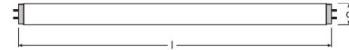

L 58 W/950

Código del producto 4008321423061

	G13
	1500 mm
	26,0 mm
	–
W	58,00 W
lm	3350 lm
	–
	–
	3350 lm
	3350 lm
cd	–
K	5300 K
COLOUR	Daylight
R_a	≥95
t [h]	20000 h
	–
V	110 V
Hz	–

	–
	–
	–
	–
	–
Hg	4,5 mg
	B
	69 kWh/1000h