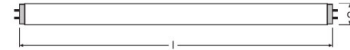

L 18 W/950

Código del producto 4008321423023

	G13
	590,0 mm
	26,0 mm
	–
	18,00 W
	900 lm
	–
	–
	900 lm
	900 lm
	–
	5300 K
	Daylight
	≥95
	20000 h
	–
	57 V
	–

	–
	–
	–
	–
	–
	4,5 mg
	B
	23 kWh/1000h