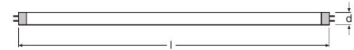

## HO 24 W/827

Código del producto 4008321330536

	G5
	549,0 mm
	16,0 mm
	–
<b>W</b>	24,00 W
<b>lm</b>	1750 lm
	–
	2000 lm
	1750 lm
	1750 lm
<b>cd</b>	–
<b>K</b>	2700 K
<b>COLOUR</b>	LUMILUX INTERNA
<b>R<sub>a</sub></b>	≥80
<b>t [h]</b>	24000 h
	Si
<b>V</b>	–
<b>Hz</b>	–